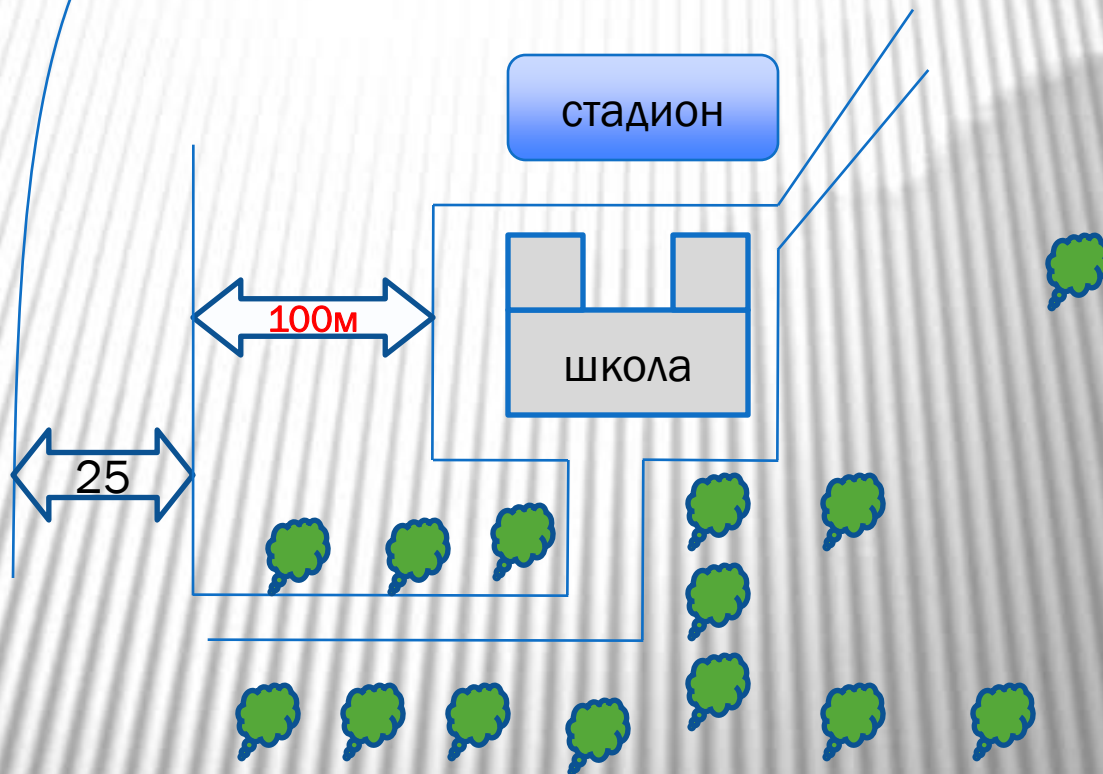

# Расстояние нашей школы от автострады

# Норма расположения ШКОЛЫ от автострады

С

В

Ярославское шоссе

З

Ю

**За 1 час мимо школы проезжает около  
680 машин**

**За сутки в атмосферу выбрасывается  
271 кг выхлопных газов и 24 кг сажи**