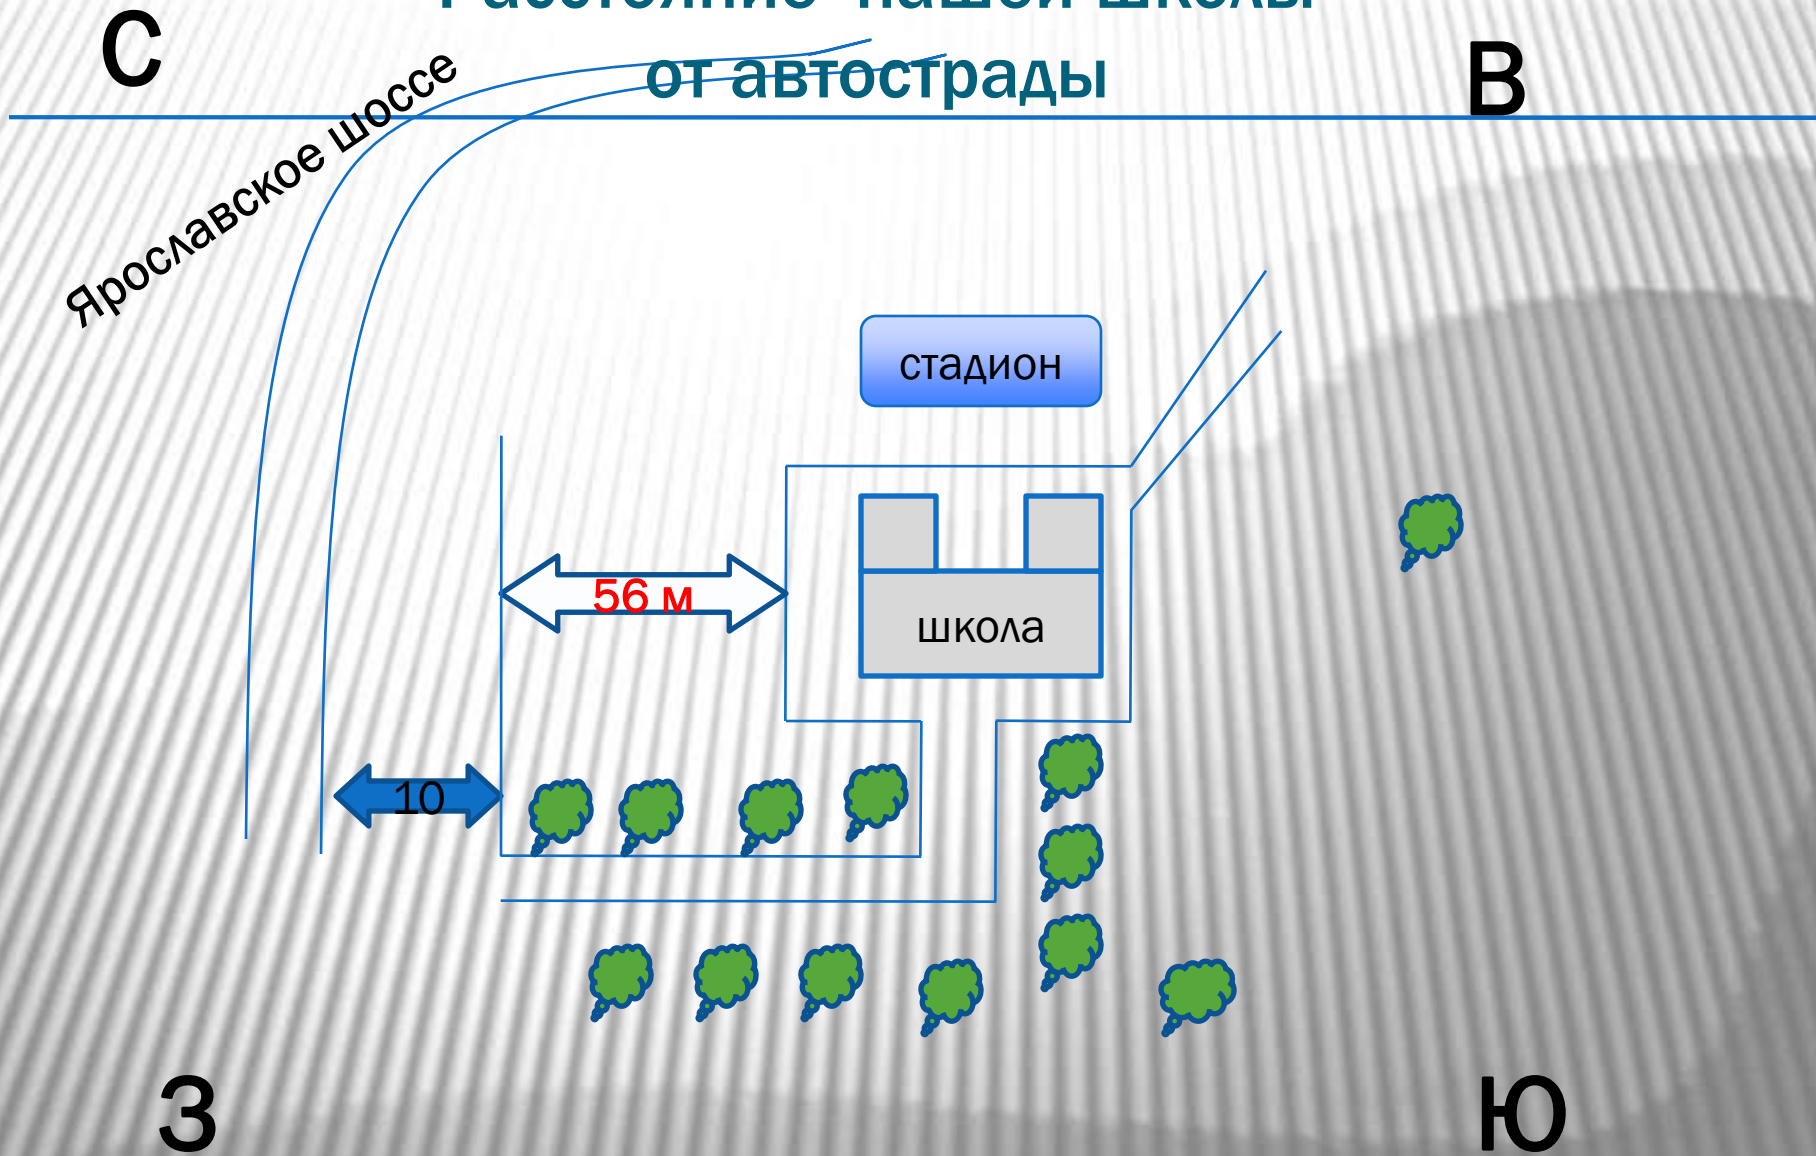

**Исследовательская работа по экологии  
учащихся Сватковской школы**

---

**ГЛОТОК ЧИСТОГО  
ВОЗДУХА**

---

2015-2016 уч г

# Расстояние нашей школы от автострады

# Норма расположения ШКОЛЫ от автострады

С

В

Ярославское шоссе

З

Ю

**За 1 час мимо школы проезжает около  
680 машин**

**За сутки в атмосферу выбрасывается  
271 кг выхлопных газов и 24 кг сажи**

С

В

Ярославское шоссе

СТАДИОН

56 м

ШКОЛА

10

З