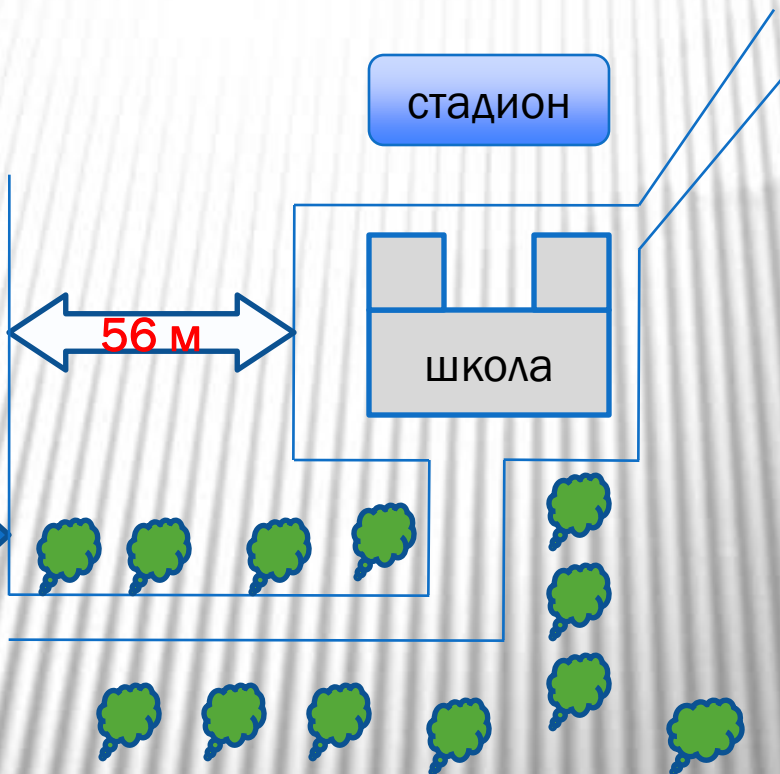

С

В

Ярославское шоссе

СТАДИОН

56 м

ШКОЛА

10

З

Ю